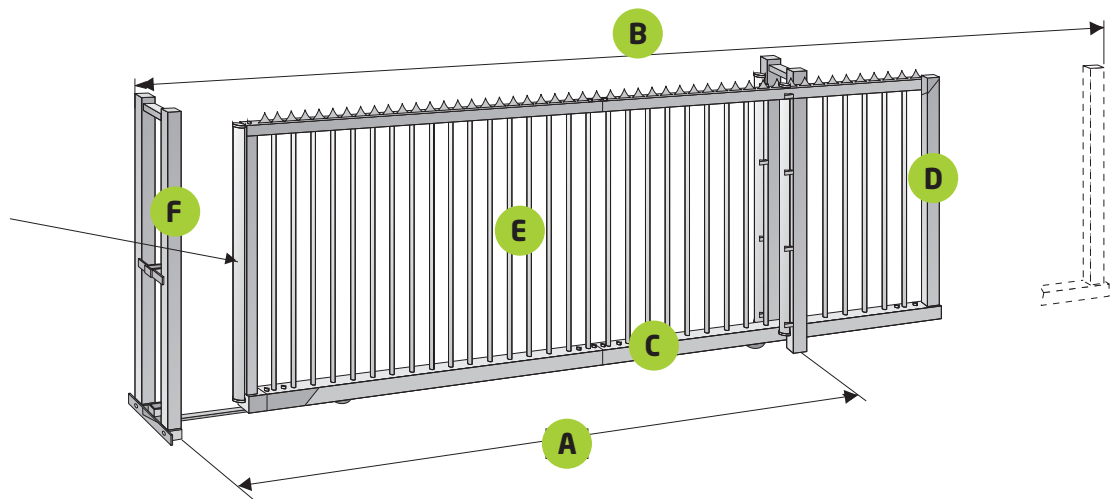

## Até 26 metros de abertura livre

O portão **SV SHB** tem a conveniência de poder ser executado por medidas não standardizadas, tanto em altura como em largura.

Na versão de 2 folhas este portão pode ir até uma abertura livre de 26 metros, com a sua calha extremamente plana no chão, sem relevos permite uma maior estabilidade do portão ao longo de muitos anos suportado por um carril de aço. Como o portão corre por detrás da vedação todo o espaço é aproveitado. O portão **SV SHB** combina com qualquer vedação e pode é claro ser complementado por uma porta de homem.

**Rapidez na substituição** de peças para larguras superiores a 5 metros o portão é constituído por elementos que são fáceis e rápidos de substituir, isto é em caso de danos no portão não será necessário substituir todo o portão, mas somente o danificado.

Fechadura manual

A - Abertura B - Dimensão total C - Perfil D - Perfil E - Tubo Verticais F - Torre

MODELO	A	B	C	D	E	D
<b>SV SHB 36</b>	3400mm	7.700mm	150x100mm	60x60mm	26mm	80x60mm
<b>SV SHB 45</b>	4300mm	9.600mm	150x100mm	60x60mm	26mm	80x60mm
<b>SV SHB 57</b>	5500mm	12.000mm	150x100mm	60x60mm	26mm	80x60mm
<b>SV SHB 66</b>	6400mm	13.800mm	150x100mm	60x60mm	26mm	80x60mm
<b>SV SHB 75</b>	7300mm	15.600mm	150x100mm	60x60mm	26mm	80x60mm
<b>SV SHB 84</b>	8200mm	17.400mm	150x100mm	60x60mm	26mm	80x60mm
<b>SV SHB 93</b>	9100mm	19.200mm	150x100mm	60x60mm	26mm	80x60mm
<b>SV SHB 106</b>	10450mm	22.700mm	150x100mm	60x60mm	26mm	80x60mm
<b>SV SHB 115</b>	11350mm	24.500mm	150x100mm	60x60mm	26mm	80x60mm
<b>SV SHB 124</b>	12250mm	26.300mm	150x100mm	60x60mm	26mm	80x60mm
<b>SV SHB 133</b>	13150mm	28.100mm	150x150mm	60x60mm	26mm	80x60mm

**Alturas standard:** 1.50, 1.80, 2.00 e 2.50 (outras alturas sob consulta)

- Adaptável a qualquer tipo de vedação
- Sem adversários em termos de funcionamento
- Rapidez/economia na substituição de acessórios em caso de danos
- Torres em perfil 80x60mm
- Sistema modular