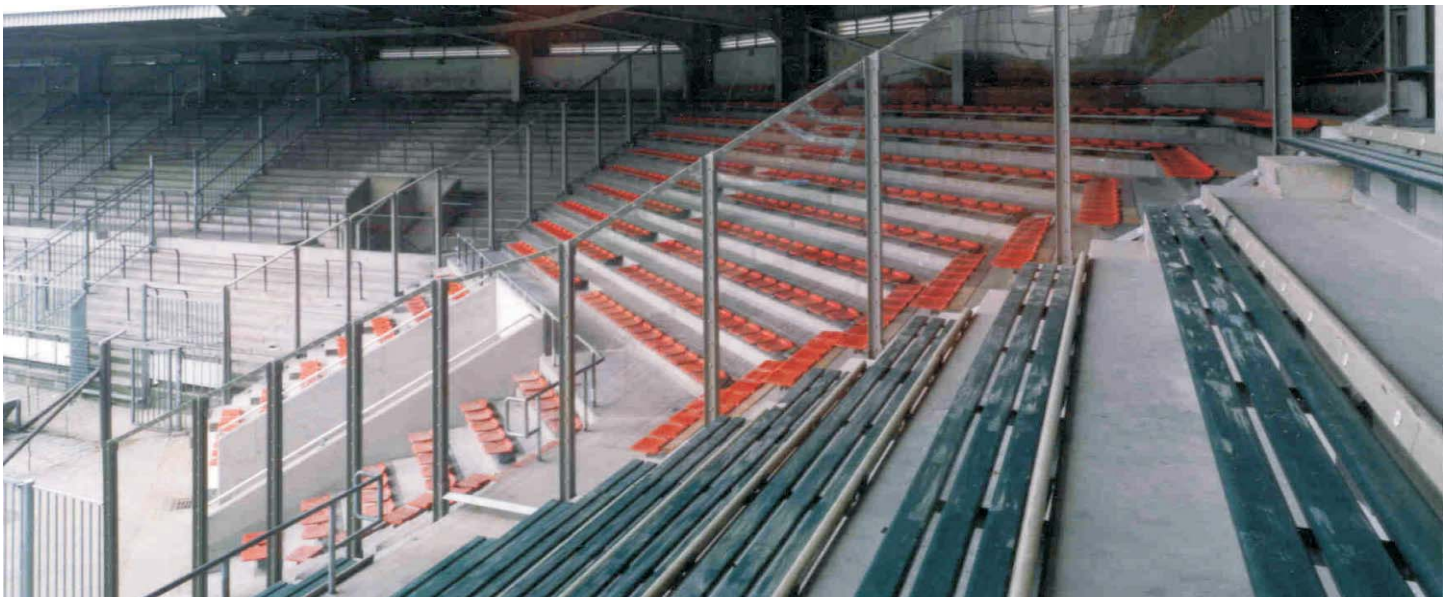

FICHA TÉCNICA

SV SECTOR

-  RAL 6005
-  RAL 3000
-  RAL 5010
-  RAL 7030
-  RAL 9005
-  RAL 9010

Outras cores disponíveis
por encomenda.

Segurança em primeiro lugar.

SV SECTOR é um sistema robusto, durável e atractivo, sistema único a pensar na necessidade de sectorizar bancadas.

A sua grande versatilidade e resistência oferece a melhor solução em garantia de segurança nos recintos desportivos.

Acabamento galvanizado e lacado. O painel **SV SECTOR** é sempre fornecido em galvanizado mas se requerido existe também a lacado a cores ral standard: **RAL 6005, RAL 3000, RAL 5010, RAL 7030, RAL 9005 e RAL 9010**. A alta qualidade do revestimento lacado dá uma maior durabilidade e especial aparência ao painel.

SV SECTOR

Fundação em betão

SV PALLAS
malha 200x50x6x8x8mm

SV ATLAS
tubo \varnothing 22x2mm

SV SECURITY
malha 75x12.5x4mm

MODELO	Nº braçadeiras de fixação	ALTURAS
SV SECTOR	6	2000 mm
SV SECTOR	8	2450 mm

Outras alturas sob consulta.

SV SECTOR P

MODELO	ALTURAS
SV SECTOR P	2000 mm
SV SECTOR P	2450 mm

Outras alturas sob consulta.

Características técnicas:

- Praticamente indestrutível tipo "Lexan" de alta resistência ou vidro temperado
- Patê especial
- Protecção anti-grafiti
- Inflamável