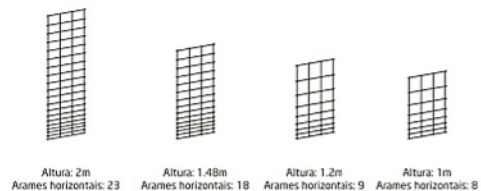

SV REDES

SV FARM

Ideal para grandes espaços agrícolas.
Dimensões disponíveis:

Dimensão da malha: 150 mm

Opções de espessura do arame: 2.0 / 2.5 / 3.0 / 3.5 mm

Aplicação:

SV SUPERPLAST

Malha: 50x50 mm

Arame: Ø 3.0 mm

Alturas: 1000 / 1200 / 1500 / 1800 / 2000 / 2500 mm

Acabamento: Plastificado verde Ral 6005

Aplicação:

SV SUPERPLAST LIGHT

Malha: 50x50 mm

Arame: Ø 2.5 mm

Alturas: 1000 / 1200 / 1500 / 1800 / 2000 / 2500 mm

Acabamento: Plastificado verde Ral 6005

Aplicação:

SV AXIPLAST

Malha: 100x50 mm

Arame: Ø 2.5 mm

Alturas: 1000 / 1200 / 1500 / 1800 / 2000 mm

Acabamento: Plastificado verde Ral 6005

Aplicação: