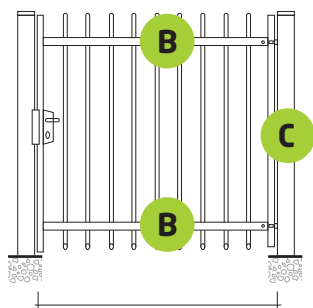

A

Portão 1 folha