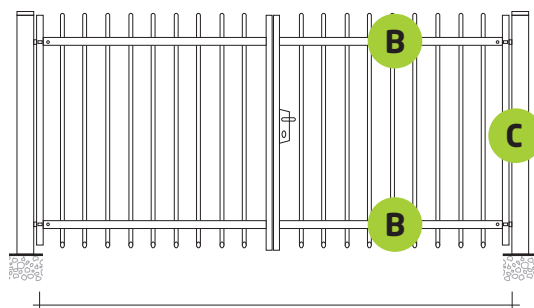

**Estável em todas as circunstâncias** todo o sistema do **SV EUROPA** garante uma enorme durabilidade.

Os montantes são colocados numa fundação ou colocados com patês. Uma vez que as folhas do portão **SV EUROPA** rodam até 180° a possibilidade de colisão é totalmente eliminada.

A

Portão 1 folha

A

Portão 2 folhas

MODELO	A
SV EUROPA 10	1040mm
SV EUROPA 12	1200mm
SV EUROPA 15	1640mm
SV EUROPA 20	2090mm
SV EUROPA 25	2540mm
SV EUROPA 30	2990mm
SV EUROPA 35	3630mm
SV EUROPA 40	4080mm
SV EUROPA 45	4530mm