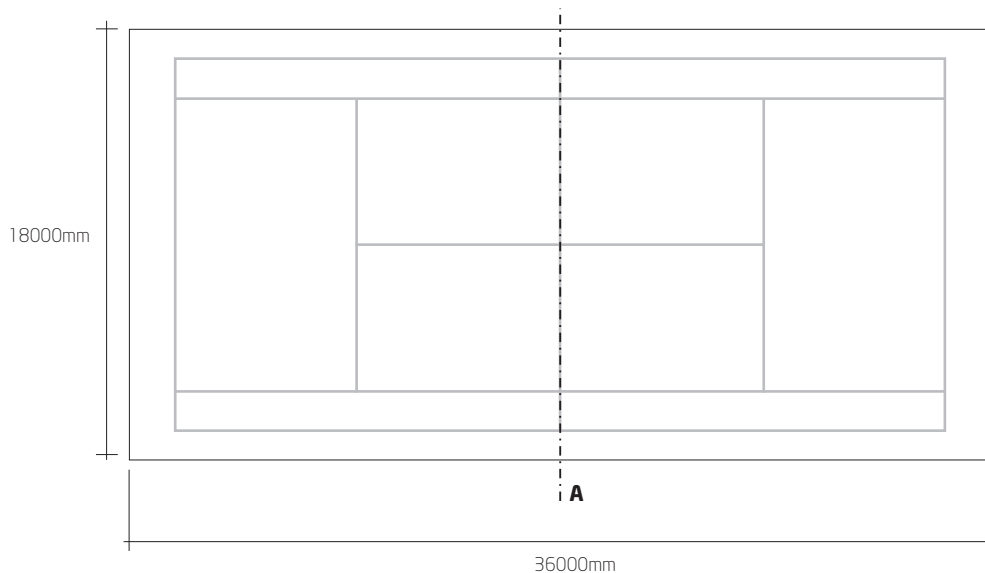

SV TÉNIS

Tennis sur le terrain

SV TÉNIS a été spécifiquement créé pour des courts de tennis.

Kit avec les dimensions réglementaires, avec poteaux, tubes horizontaux de blocage, fils, porte avec l'option **SV ELÁSTICA** ou **SV SUPERPLAST**, fils de tension et tous les accessoires complémentaires.

Peut être encore créé, cas le client le souhaite, avec autres configurations et options en hauteur.

Système commercialisé avec des poteaux avec laquage et maille plastifié dans la couleur verte Ral 6005.

PLAN

COUPE LATÉRALE A

HAUT

● RAL 6005

Polyéthylène couleurs avec
ANTI-UV traitement

Caractéristiques techniques:

- **Tube vertical:** 60x2mm / Tube horizontal: 48x2mm
- Maille élastique plastifiée 50x50x3mm
- **SV SUPERLAST** 50x50x3mm