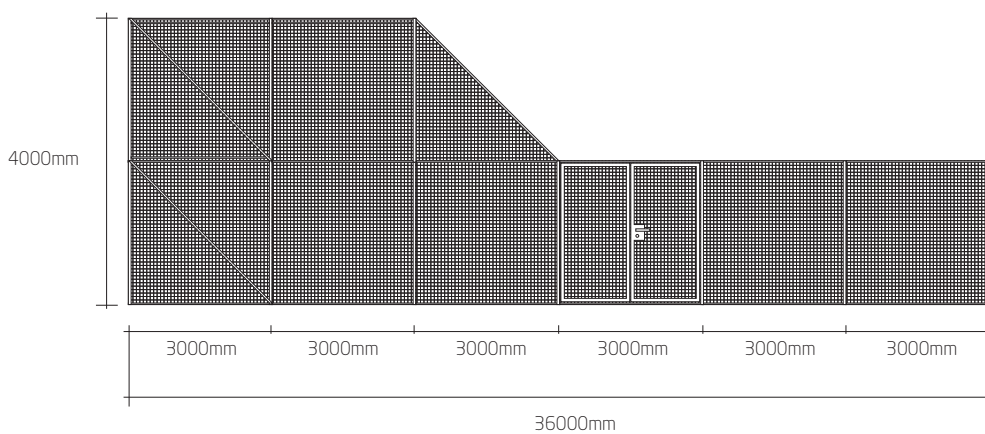

SV TÉNIS

Tennis sur le terrain

SV TÉNIS a été spécifiquement créé pour des courts de tennis.

Kit avec les dimensions réglementaires, avec poteaux, tubes horizontaux de blocage, fils, porte avec l'option **SV ELÁSTICA** ou **SV SUPERPLAST**, fils de tension et tous les accessoires complémentaires.

Peut être encore créé, cas le client le souhaite, avec autres configurations et options en hauteur.

Système commercialisé avec des poteaux avec laquage et maille plastifié dans la couleur verte Ral 6005.

PLAN

COUPE LATÉRALE A

HAUT

● RAL 6005

Polyéthylène couleurs avec
ANTI-UV traitement

Caractéristiques techniques:

- **Tube vertical:** 60x2mm / Tube horizontal: 48x2mm
- Maille élastique plastifiée 50x50x3mm
- **SV SUPERLAST** 50x50x3mm