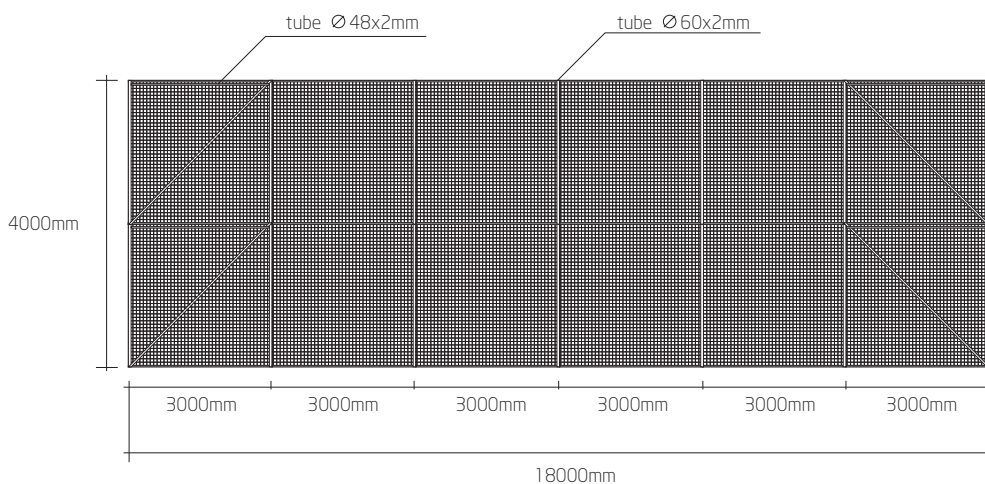

SV TÉNIS

Tennis sur le terrain

SV TÉNIS a été spécifiquement créé pour des courts de tennis.

Kit avec les dimensions réglementaires, avec poteaux, tubes horizontaux de blocage, fils, porte avec l'option **SV ELÁSTICA** ou **SV SUPERPLAST**, fils de tension et tous les accessoires complémentaires.

Peut être encore créé, cas le client le souhaite, avec autres configurations et options en hauteur.

Système commercialisé avec des poteaux avec laquage et maille plastifié dans la couleur verte Ral 6005.

PLAN

COUPE LATÉRALE A

HAUT

● RAL 6005

Polyéthylène couleurs avec
ANTI-UV traitement

Caractéristiques techniques:

- **Tube vertical:** 60x2mm / Tube horizontal: 48x2mm
- Maille élastique plastifiée 50x50x3mm
- **SV SUPERLAST** 50x50x3mm