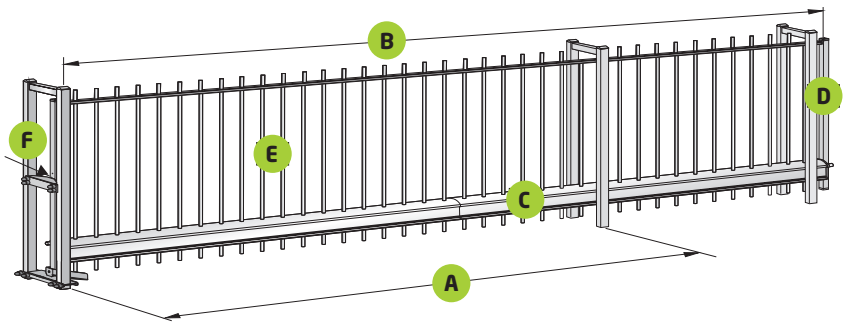

Portail coulissant autoportant **SV DELTA**

La combinaison parfaite entre fonctionnalité et design

SV DELTA le seul portail à courir suspendu, a déjà reçu le prix "Good Design Industriel". L'aspect moderne et attractif ira faire ressortir l'image de l'entreprise. Le portail **SV DELTA** est disponible en différentes couleurs et avec la possibilité d'aligner ou contraster avec l'environnement dans lequel il est inséré, il est également possible de mettre les couleurs de votre entreprise dans le portail.

En termes de fonctionnalité, le portail **SV DELTA** n'a pas d'adversaires. Au contraire d'autres barrières de maniement lourd, le portail **SV DELTA** répond à un contact simple. Sa conception sera toujours assurée grâce à sa conception suspendue ou autoportante en profil d'aluminium, en n'existant pas quelque contact avec le sol, en évitant ainsi quelques problèmes de fonctionnalité provoqués par des objets externes. La conception modulaire du portail avec des supports, barres et tours séparées, rend sa réparation rapide et économique. Si vous aimez l'apparence et la qualité, le portail **SV DELTA** est le bon choix.

A - Ouverture B - Dimension total C - Profil D - Profil E - Tubes verticaux F - Tour

MODÈLE	A	B	C	D	E	F
SV DELTA 30	3100mm	8.333mm	205x203mm	60x60mm	26mm	80x60mm
SV DELTA 40	4123mm	10.406mm	205x203mm	60x60mm	26mm	80x60mm
SV DELTA 50	5023mm	12.666mm	205x203mm	60x60mm	26mm	80x60mm
SV DELTA 60	5923mm	14.506mm	205x203mm	60x60mm	26mm	80x60mm
SV DELTA 70	7175mm	17.510mm	205x203mm	60x60mm	26mm	80x60mm
SV DELTA 85	8423mm	20.006mm	205x203mm	60x60mm	26mm	80x60mm
SV DELTA 95	9420mm	22.010mm	205x203mm	60x60mm	26mm	80x60mm
SV DELTA 100	9700mm	23.900mm	260x460mm	60x60mm	26mm	80x60mm
SV DELTA 110	10700mm	26.250mm	260x460mm	60x60mm	26mm	80x60mm
SV DELTA 120	11750mm	28.650mm	260x460mm	60x60mm	26mm	80x60mm