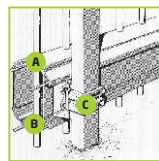

Profil de suspension en aluminium tensionné avec des câbles d'acier